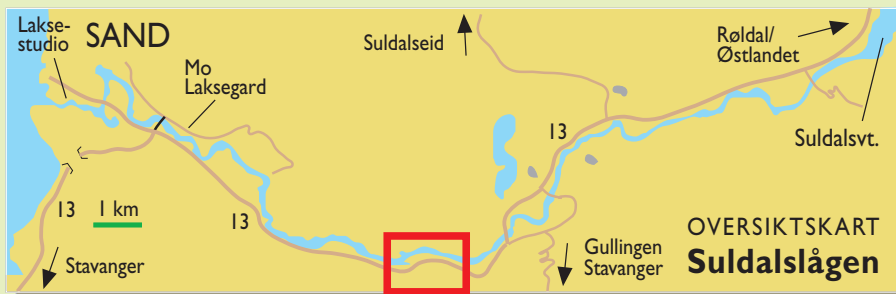

# Førland 3 Suldalslågen

- hølar/  
standplassar
- parkering

200 m

KART: ELLEN JEPSON

**MO LAKSEGARD**  
N-4230 Sand  
Tel +47 52 79 76 90  
post@molaks.no  
www.molaks.no